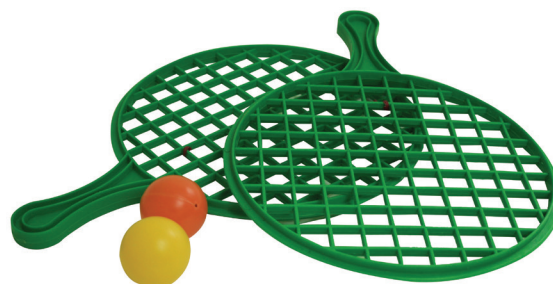

Juego de Té en PVC

Cod. 12106

31 x 25 x 8 cm

Juego café con bolsa

Cod. 11805

21 x 14 x 8 cm

Ula Ula

Cod. 12094

35 x 10 x 7 cm

Juego de paletas padel

Cod. 12003

42 x 22 cm

Juego de raquetas

Cod. 12061

32 x 27 cm

Set de paletas de Pato

Cod. 11968

26 x 15 x 6 cm

Juego de Tejo 9 piezas

Cod. 12100

11 cm

Juego de Tejo 13 piezas

Cod. 12176

23 x 12 x 12 cm